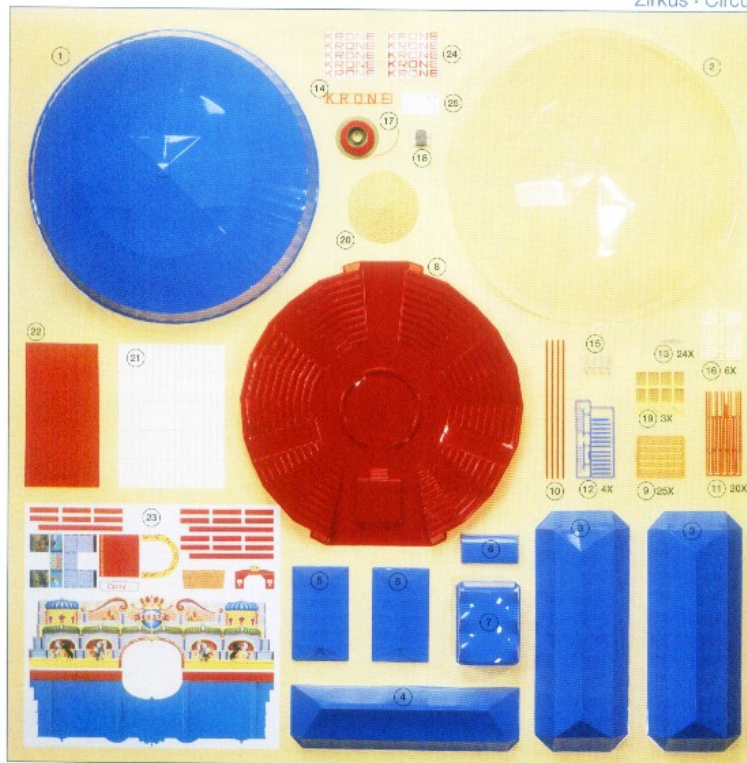

21045

Packinginhalte:

Packinggröße 310 x 310 x 175 mm

Contents:

Size of package 310 x 310 x 175 mm

H0 1:87

21048

Zurüstsatz, Zelt, KRONE, Bausatz

21,40 €