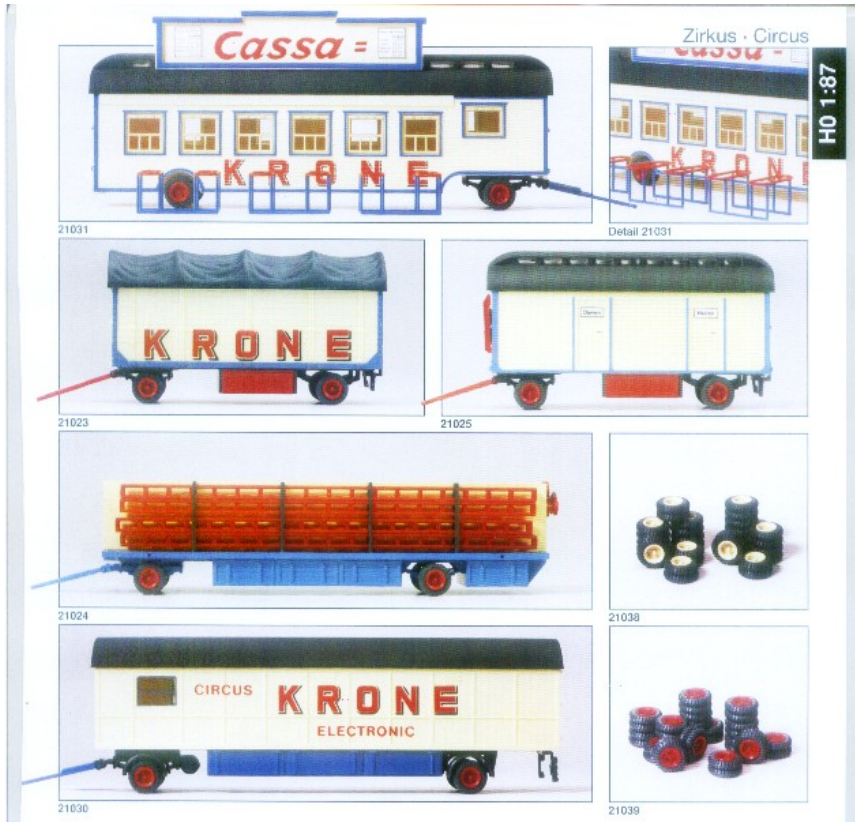

20263	Zirkusarbeiter, Zeltaufbau	12,50 €
20264	Zirkusarbeiter, Schlepperfahrer	12,50 €
21000	Hanomag R 55, KRONE, Fertugmodell	11,25 €
21015	Wohnwagen, KRONE, Fertugmodell	14,99 €
21016	Packwagen, KRONE, Fertigmodell	13,85€
21017	Packwagen mit Fenster, KRONE, Fertigmodell	13,85 €
21018	Käfigwagen, KRONE, Fertigmodell	14,99 €
21019	Käfigwagen, offen, KRONE, Fertigmodell	14,99€
21020	Packwagen, offen, Ladung Elefantenteste, KRONE, Fertigmodell	14,99 €
21021	Packwagen, offen, Ladung Exotenzelt, KRONE, Fertigmodell	14,99 €
21023	Packwagen mit Plane, KRONE, Fertigmodell	13,85 €
21024	Masttransportwagen, KRONE, Fertigmodell	19,95 €

21025	Toilettenwagen, KRONE, Fertigmodell	14,99 €
21030	Elektronikwagen, KRONE, Fertigmodell	18,35 €
21031	Kassenwagen, KRONE, Fertigmodell	21,40 €
21038	Räderset, elfenbein	3,95 €
21039	Räderset, rot	3,95€
21045	Viermast-Zirkuszelt, KRONE, Bausatz	139,95€

21045

Packinginhalte:

- ❶ Formteil Hautzelt Ø 460 x 160 mm Höhe
- ❷ Formteil Hautzelt glasklar – als Staubschutz für Zeltinnerraum bei an- oder aufgeschrittenem Hauptzelt ❸ 2 Formteile Pferde- bzw. Elefantzelt 360 x 150 x 75 mm
- ❹ Formteil Tierzelt offen, 370 x 110 x 75 mm
- ❺ 2 Formteile Überdachung Artisteneingang und Restaurant ❻ Formteil Überdachung Eingang
- ❼ Formteil Überdachung Durchgangszelt ❽ Grundplatte mit Sitzreihen und Mägenbegrenzung Ø 460 mm
- ❾ 125 Rückenlehnen für Sitzreihen
- ❿ 4 Hauptmasse ❶ 200 Zellstangen
- ⓫ 4 Eingangstrepfen ❷ 24 Flaschenröhr
- ⓬ Scheitelpol ❸ 4 Masthölzer ❹ 24 Elefantstahlrohre ❺ 10 m Schnur für Hauptmastspannung ❻ 80 m Faden für Zeltabspannung ❿ 250 Snooknadeln als Endhaken für Zeltabspannung ⓪ Sägeleiste für Montage ⓫ 75 selbstklebende Rechtecke für Hautzelt ❽ Krepp-Papier für Vorhänge ❾ Fassadenwände ❿ Abziehhilfen ❻ Schilder
- ⓪ Ausdrucker-Bausanleitung